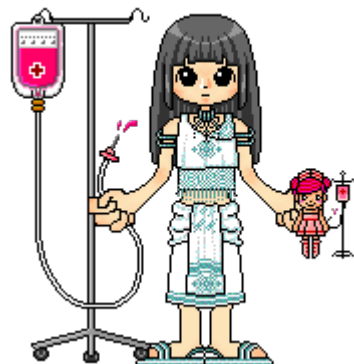

セクシー救急箱 (2005年5月12日～2008年5月12日)

チビニュース177

チビニュース399

キャッシュアイテム (セクシー救急箱)

LV30

頭:

胴:

脚:

右: ドッキリ点滴

左: ナース人形P

備考: 魔力アップ

LV50

頭:

胴:

脚:

右: スッキリ点滴

左: ナース人形B

備考: 魔力アップ

LV30

頭:

胴:

脚:

右: ビックリ点滴

左: ナース人形P

右：

左：

LV50

頭：ブラックナース帽

胴：バトルナース

脚：ナースブーツB

右：

左：