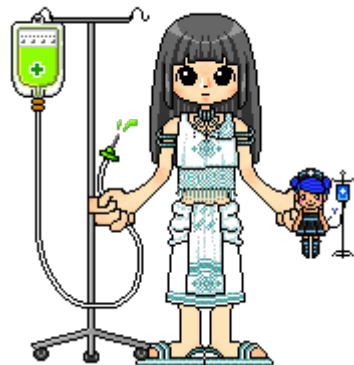

セクシー救急箱 (2005年5月12日～2008年5月12日)

チビニュース177

チビニュース399

キャッシュアイテム (セクシー救急箱)

LV30

頭:

胴:

脚:

右: ドッキリ点滴

左: ナース人形P

備考: 魔力アップ

LV50

頭:

胴:

脚:

右: スッキリ点滴

左: ナース人形B

備考: 魔力アップ

LV30

頭:

胴:

脚:

右: ビックリ点滴

左: ナース人形P

備考: 攻撃力アップ

LV50

頭:

胴:

脚:

右: マッタリ点滴

左: ナース人形B

備考: 攻撃力アップ