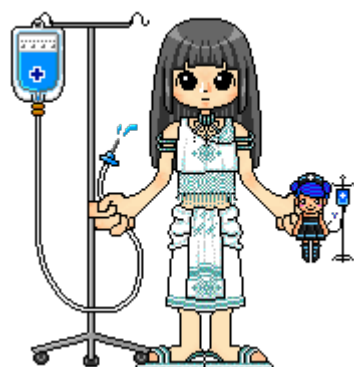

セクシー救急箱 (2005年5月12日～2008年5月12日)

チビニュース177

チビニュース399

キャッシュアイテム (セクシー救急箱)

LV30

頭:

胴:

脚:

右: ドッキリ点滴

左: ナース人形P

備考: 魔力アップ

LV50

頭:

胴:

脚:

右: スッキリ点滴

左: ナース人形B

備考: 魔力アップ

LV30

頭:

胴:

脚:

右: ビックリ点滴

左: ナース人形P

右：

左：

LV50

頭：ブラックナース帽

胴：バトルナース

脚：ナースブーツB

右：

左：