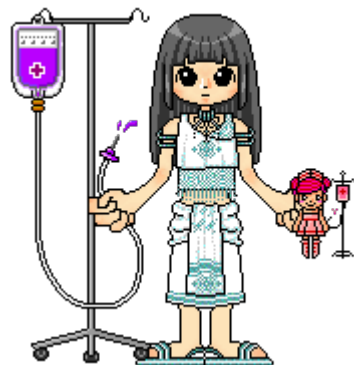

セクシー救急箱 (2005年5月12日～2008年5月12日)

チビニュース177

チビニュース399

キャッシュアイテム (セクシー救急箱)

LV30

頭:

胴:

脚:

右: ドッキリ点滴

左: ナース人形P

備考: 魔力アップ

LV50

頭:

胴:

脚:

右: スッキリ点滴

左: ナース人形B

備考: 魔力アップ

LV30

頭:

胴:

脚:

右: ビックリ点滴

左: ナース人形P

右：

左：

LV50

頭：ブラックナース帽

胴：バトルナース

脚：ナースブーツB

右：

左：